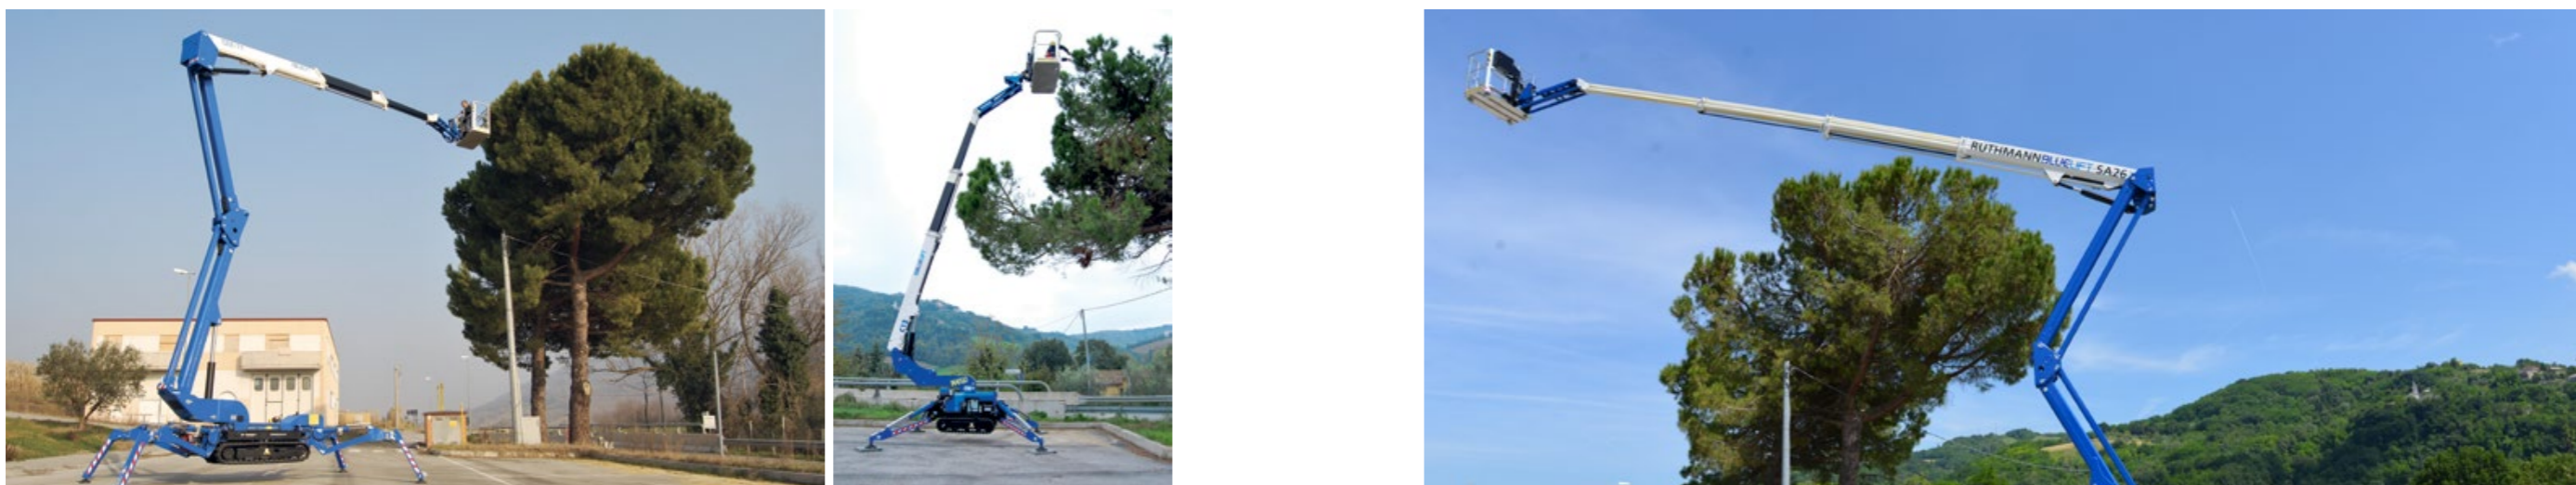

Ландшафтные работы