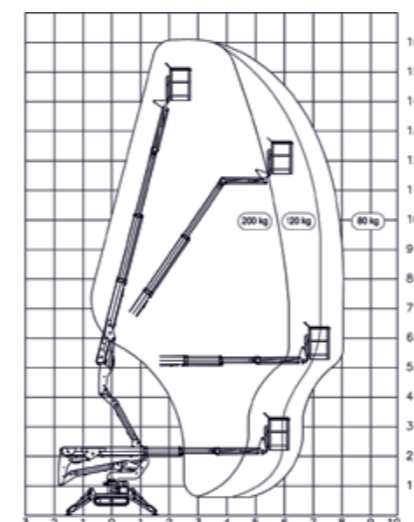

СПАЙДЕР-ВЫШКА **BLUELIFT C13**

Грузоподъемность

230 КГ

Вес

1500 КГ

Габариты

4590×780×1950 ММ

- Рабочая высота 13 метров
- Привод ДВС, электрический
- Горизонтальный вылет 7,5 метра
- Тип двигателя бензин / сеть 220В / аккумулятор
- Тип вышки коленчатая
- Гарантия 1 год

СПАЙДЕР-ВЫШКА **BLUELIFT SA16**

Грузоподъемность

230 КГ

Вес

1900 КГ

Габариты

4440×780×1995 ММ

- Рабочая высота 15,8 метра
- Привод ДВС, электрический
- Горизонтальный вылет 7,4 метра
- Тип двигателя бензин / сеть 220В / аккумулятор
- Тип вышки коленчатая
- Гарантия 1 год

СПАЙДЕР-ВЫШКА BLUELIFT SA18

Грузоподъемность

230 КГ

Вес

1950 КГ

Габариты

4440×780×1995 ММ

- Рабочая высота 17,8 метра
- Привод ДВС, электрический
- Горизонтальный вылет 9,3 метра
- Тип двигателя бензин / сеть 220В / аккумулятор
- Тип вышки коленчатая
- Гарантия 1 год