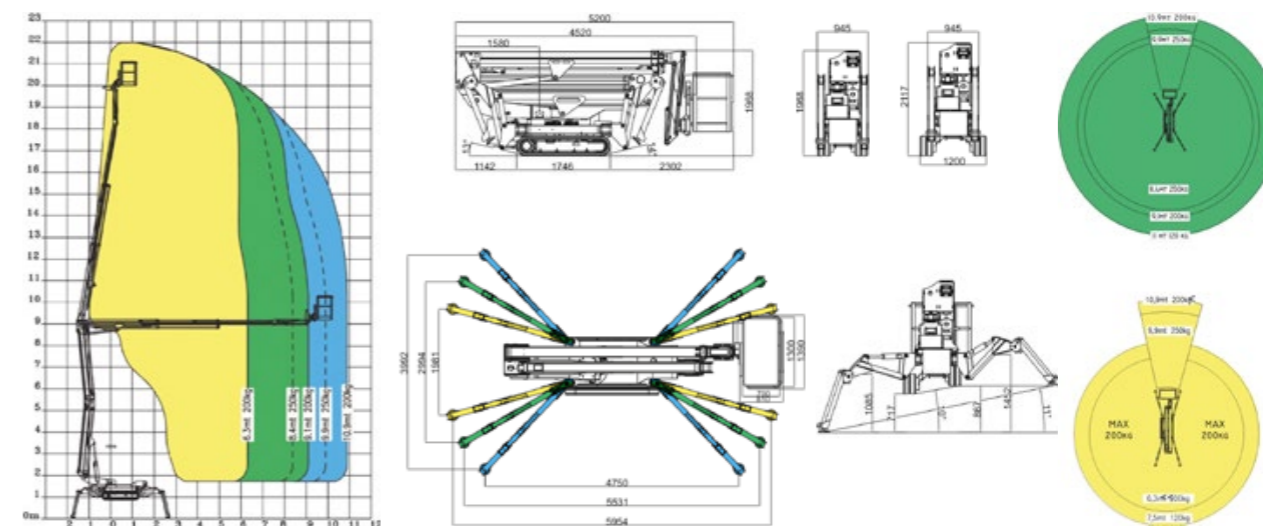

СПАЙДЕР-ВЫШКА BLUELIFT SA18

Грузоподъемность

230 КГ

Вес

1950 КГ

Габариты

4440×780×1995 ММ

- Рабочая высота 17,8 метра
- Привод ДВС, электрический
- Горизонтальный вылет 9,3 метра
- Тип двигателя бензин / сеть 220В / аккумулятор
- Тип вышки коленчатая
- Гарантия 1 год

СПАЙДЕР-ВЫШКА BLUELIFT SA22

Грузоподъемность

250 КГ

Вес

2990 КГ

Габариты

5200×945×1968 ММ

- Рабочая высота 22 метра
- Привод ДВС, электрический
- Горизонтальный вылет 10,9 метра
- Тип двигателя бензин / сеть 220В / аккумулятор
- Тип вышки коленчатая
- Гарантия 1 год

СПАЙДЕР-ВЫШКА BLUELIFT SA26

Грузоподъемность

250 КГ

Вес

3350 КГ

Габариты

5580×990×2135 ММ

- Рабочая высота 26 метров
- Привод ДВС, электрический
- Горизонтальный вылет 14,5 метра
- Тип двигателя бензин / сеть 220В / аккумулятор
- Тип вышки коленчатая
- Гарантия 1 год

СПАЙДЕР-ВЫШКА BLUELIFT SA31

Грузоподъемность

250 КГ

Вес

4700 КГ

Габариты

6474×1380×1986 ММ

- Рабочая высота 31 метр
- Привод ДВС, электрический
- Горизонтальный вылет 17,3 метра
- Тип двигателя бензин / сеть 220В / аккумулятор
- Тип вышки коленчатая
- Гарантия 1 год