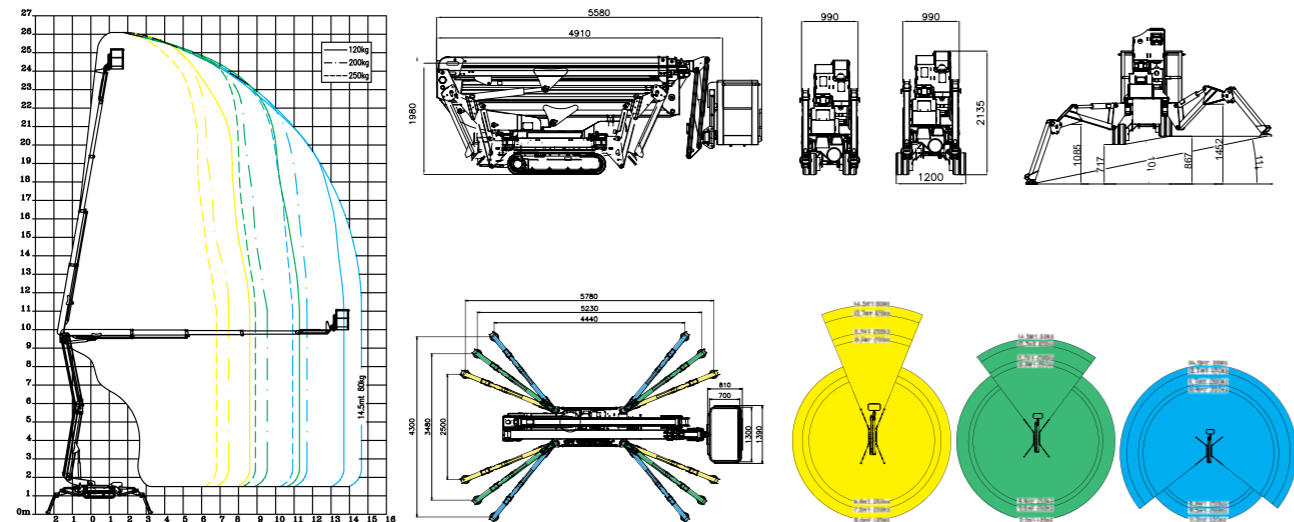

СПАЙДЕР-ВЫШКА BLUELIFT SA18

Грузоподъемность

230 КГ

Вес

1950 КГ

Габариты

4440×780×1995 ММ

- Рабочая высота 17,8 метра
- Привод ДВС, электрический
- Горизонтальный вылет 9,3 метра
- Тип двигателя бензин / сеть 220В / аккумулятор
- Тип вышки коленчатая
- Гарантия 1 год

СПАЙДЕР-ВЫШКА BLUELIFT SA22

Грузоподъемность

250 КГ

Вес

2990 КГ

Габариты

5200×945×1968 ММ

- Рабочая высота 22 метра
- Привод ДВС, электрический
- Горизонтальный вылет 10,9 метра
- Тип двигателя бензин / сеть 220В / аккумулятор
- Тип вышки коленчатая
- Гарантия 1 год

СПАЙДЕР-ВЫШКА BLUELIFT SA26

Грузоподъемность

250 КГ

Вес

3350 КГ

Габариты

5580×990×2135 ММ

- Рабочая высота 26 метров
- Привод ДВС, электрический
- Горизонтальный вылет 14,5 метра
- Тип двигателя бензин / сеть 220В / аккумулятор
- Тип вышки коленчатая
- Гарантия 1 год

СПАЙДЕР-ВЫШКА BLUELIFT SA31

Грузоподъемность

250 КГ

Вес

4700 КГ

Габариты

6474×1380×1986 ММ

- Рабочая высота 31 метр
- Привод ДВС, электрический
- Горизонтальный вылет 17,3 метра
- Тип двигателя бензин / сеть 220В / аккумулятор
- Тип вышки коленчатая
- Гарантия 1 год