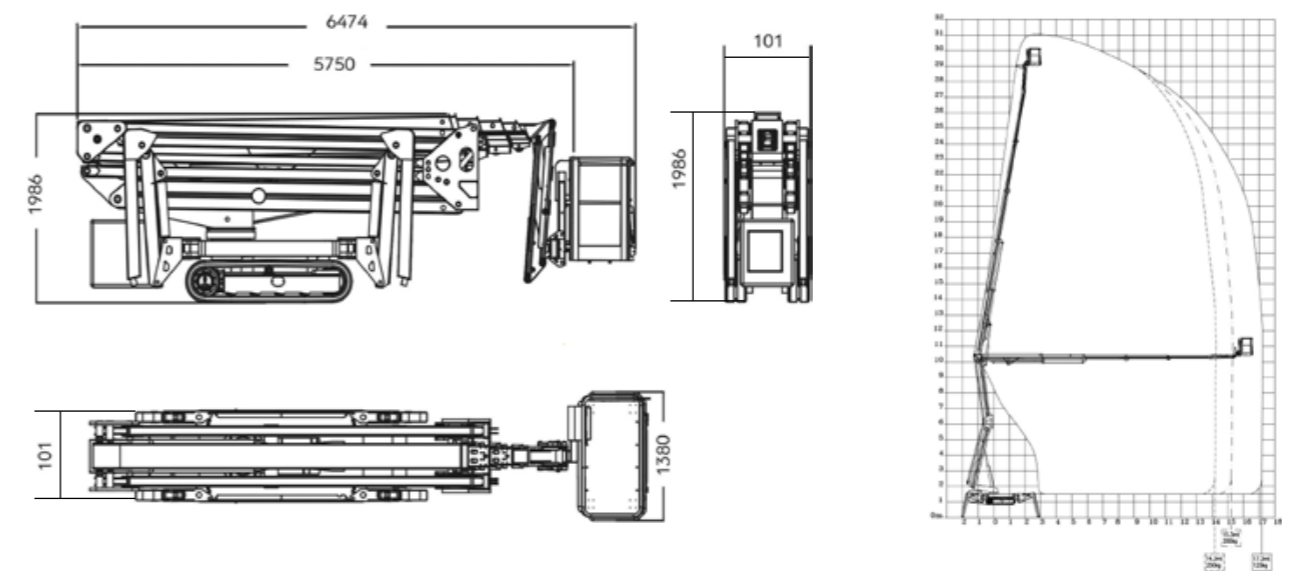

СПАЙДЕР-ВЫШКА BLUELIFT SA31

Грузоподъемность

250 КГ

Вес

4700 КГ

Габариты

6474×1380×1986 ММ

- Рабочая высота 31 метр
- Привод ДВС, электрический
- Горизонтальный вылет 17,3 метра
- Тип двигателя бензин / сеть 220В / аккумулятор
- Тип вышки коленчатая
- Гарантия 1 год