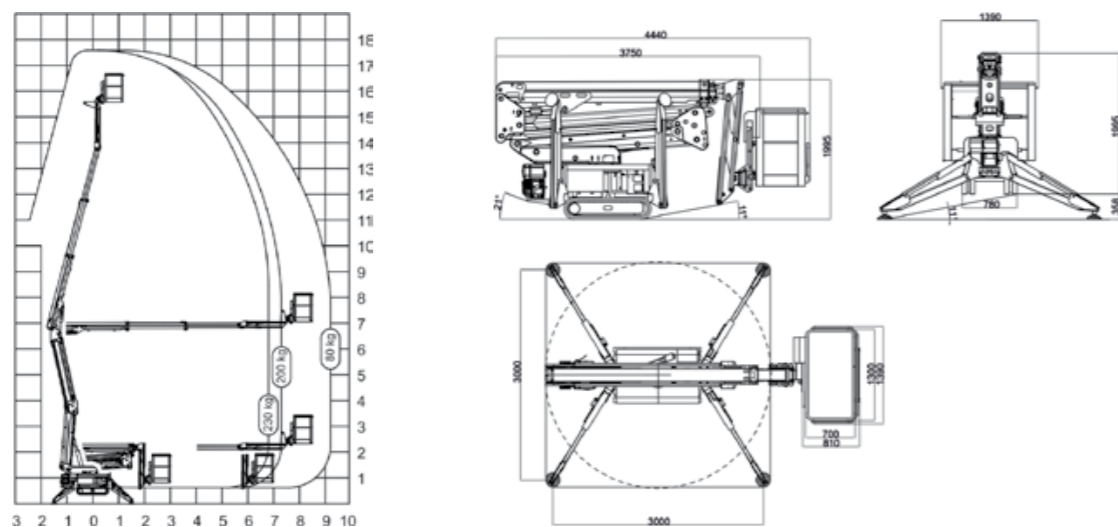

СПАЙДЕР-ВЫШКА **BLUELIFT SA16**

Грузоподъемность

230 КГ

Вес

1900 КГ

Габариты

4440×780×1995 ММ

- Рабочая высота 15,8 метра
- Привод ДВС, электрический
- Горизонтальный вылет 7,4 метра
- Тип двигателя бензин / сеть 220В / аккумулятор
- Тип вышки коленчатая
- Гарантия 1 год

СПАЙДЕР-ВЫШКА BLUELIFT SA18

Грузоподъемность

230 КГ

Вес

1950 КГ

Габариты

4440×780×1995 ММ

- Рабочая высота 17,8 метра
- Привод ДВС, электрический
- Горизонтальный вылет 9,3 метра
- Тип двигателя бензин / сеть 220В / аккумулятор
- Тип вышки коленчатая
- Гарантия 1 год

СПАЙДЕР-ВЫШКА BLUELIFT SA22

Грузоподъемность

250 КГ

Вес

2990 КГ

Габариты

5200×945×1968 ММ

- Рабочая высота 22 метра
- Привод ДВС, электрический
- Горизонтальный вылет 10,9 метра
- Тип двигателя бензин / сеть 220В / аккумулятор
- Тип вышки коленчатая
- Гарантия 1 год