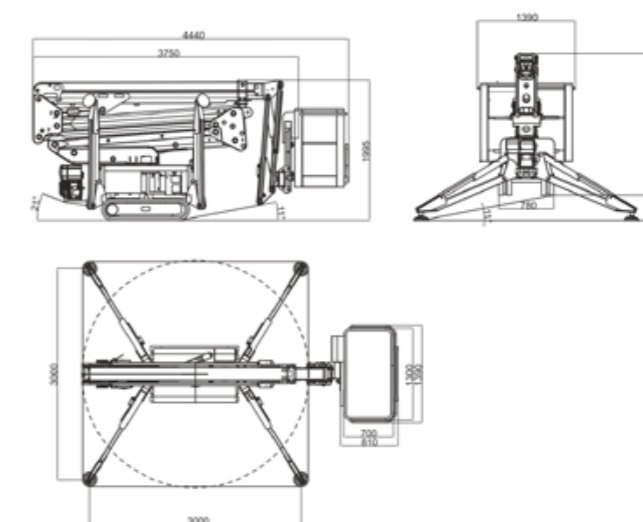

СПАЙДЕР-ВЫШКА **BLUELIFT SA16**

Грузоподъемность

230 КГ

Вес

1900 КГ

Габариты

4440×780×1995 ММ

- Рабочая высота 15,8 метра
- Привод ДВС, электрический
- Горизонтальный вылет 7,4 метра
- Тип двигателя бензин / сеть 220В / аккумулятор
- Тип вышки коленчатая
- Гарантия 1 год

СПАЙДЕР-ВЫШКА BLUELIFT SA18

Грузоподъемность

230 КГ

Вес

1950 КГ

Габариты

4440×780×1995 ММ

- Рабочая высота 17,8 метра
- Привод ДВС, электрический
- Горизонтальный вылет 9,3 метра
- Тип двигателя бензин / сеть 220В / аккумулятор
- Тип вышки коленчатая
- Гарантия 1 год