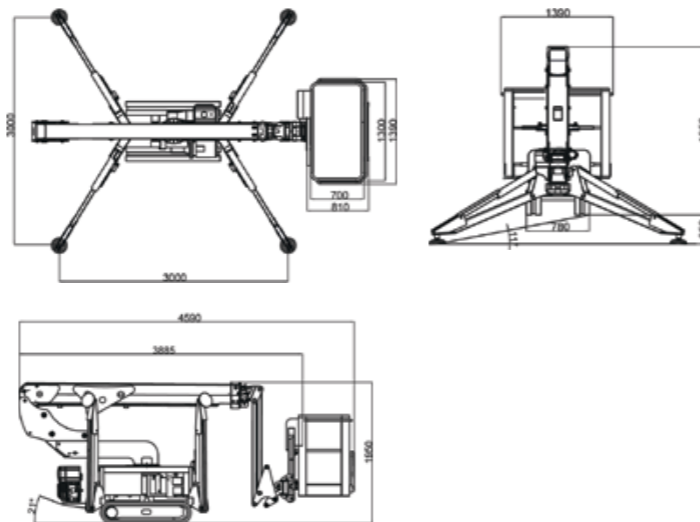

СПАЙДЕР-ВЫШКА **BLUELIFT SA16**

Грузоподъемность

230 КГ

Вес

1900 КГ

Габариты

4440×780×1995 ММ

- Рабочая высота 15,8 метра
- Привод ДВС, электрический
- Горизонтальный вылет 7,4 метра
- Тип двигателя бензин / сеть 220В / аккумулятор
- Тип вышки коленчатая
- Гарантия 1 год

СПАЙДЕР-ВЫШКА BLUELIFT SA18

Грузоподъемность

230 КГ

Вес

1950 КГ

Габариты

4440×780×1995 ММ

- Рабочая высота 17,8 метра
- Привод ДВС, электрический
- Горизонтальный вылет 9,3 метра
- Тип двигателя бензин / сеть 220В / аккумулятор
- Тип вышки коленчатая
- Гарантия 1 год