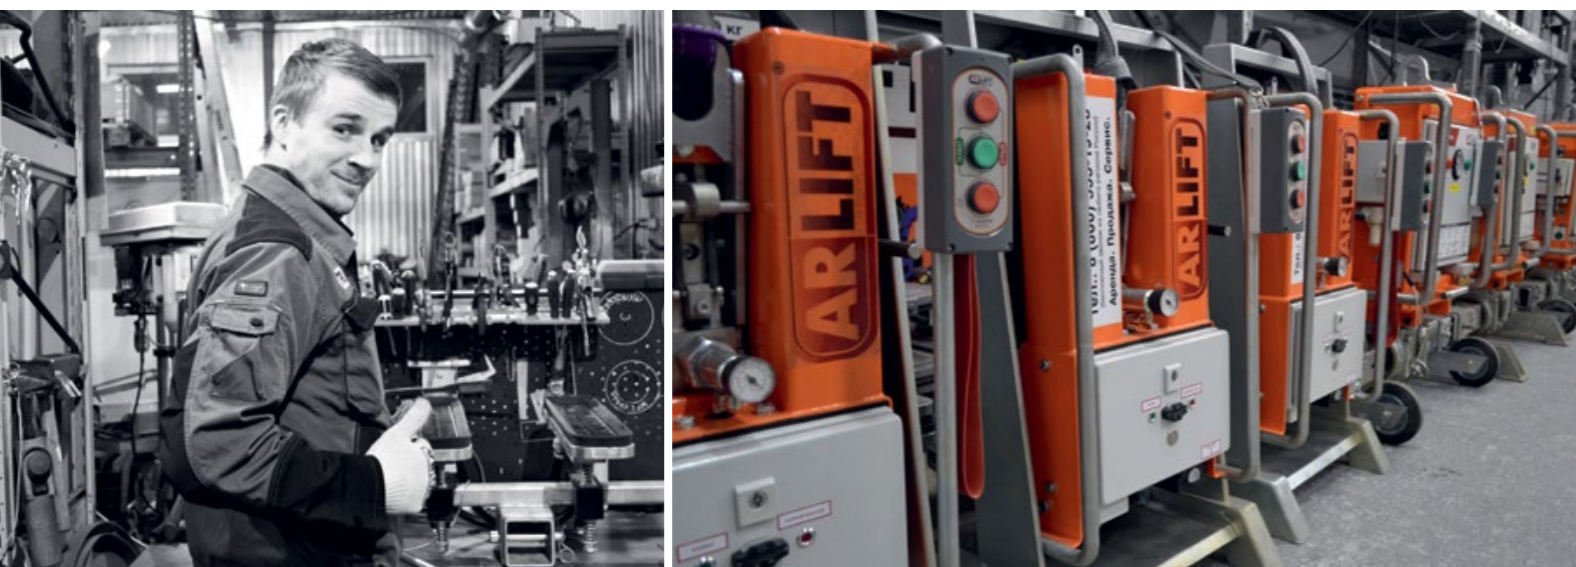

Ежегодно **АРЛИФТ** реализует
более **1 500** объектов
различного назначения

Торгово-развлекательные центры	Объекты промышленного и военного назначения
Магазины крупнейших торговых сетей	Объекты культурного наследия
Спортивные и логистические комплексы	Объекты сельскохозяйственного назначения
Бизнес-центры	Складские помещения

ГЕОГРАФИЯ АРЛИФТ

Надежная, выверенная годами стратегия позволяет **АРЛИФТ** укреплять свои позиции в области строительных технологий, расширять географию распространения продукции и наращивать портфолио реализованных проектов.

2

страны

9

филиалов

15

лет лидерства

1500

объектов в год

более