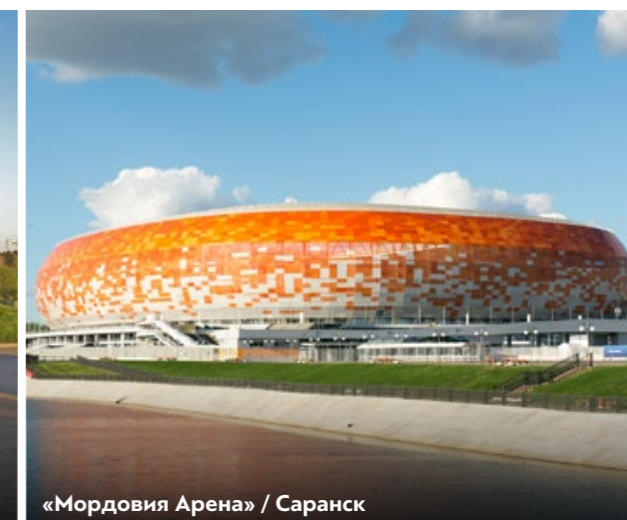

Фасадные работы

Ландшафтные работы

Обслуживание оборудования / внутренние работы

РЕШАЕМЫЕ ЗАДАЧИ

ПОРТФОЛИО

ПОРТФОЛИО

Квартал «Парк Легенд» / Москва

Гольф-клуб «Сколково» / Москва

«Мордовия Арена» / Саранск

Здание Сбербанка на Садовом кольце / Москва

КВЦ «Экспофорум» / Санкт-Петербург

Гостиница «Санкт-Петербург» / Санкт-Петербург

«ВТБ Арена парк» / Москва

Аэропорт Шереметьево / Москва