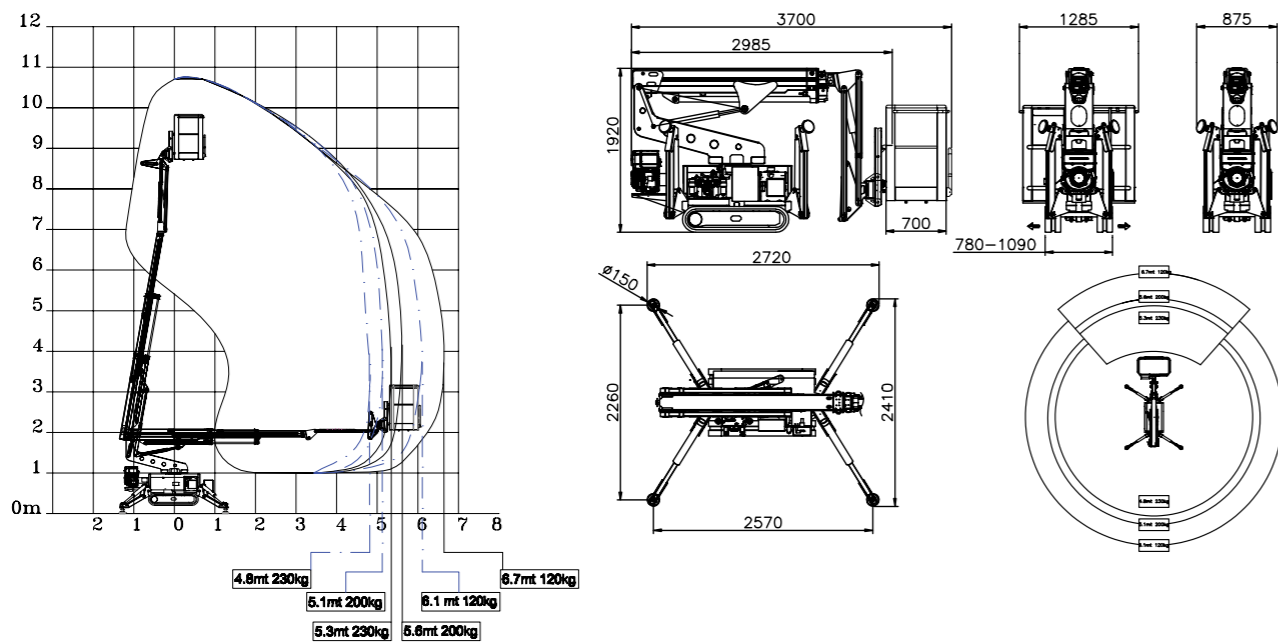

СПАЙДЕР-ВЫШКА BLUELIFT SA11

Грузоподъемность

230 КГ

Вес

1500 КГ

Габариты

3700×780×1920 ММ

- Рабочая высота 10,8 метра
- Привод ДВС, электрический
- Горизонтальный вылет 6,7 метра
- Тип двигателя бензин / сеть 220В / аккумулятор
- Тип вышки коленчатая
- Гарантия 1 год

СПАЙДЕР-ВЫШКА BLUELIFT C12/6.5H

Грузоподъемность

200 КГ

Вес

1550 КГ

Габариты

4145×780×2000 ММ

- Рабочая высота 12 метров
- Привод ДВС, электрический
- Горизонтальный вылет 6,5 метра
- Тип двигателя бензин / сеть 220В / аккумулятор
- Тип вышки коленчатая
- Гарантия 1 год

СПАЙДЕР-ВЫШКА **BLUELIFT C13**

Грузоподъемность

230 КГ

Вес

1500 КГ

Габариты

4590×780×1950 ММ

- Рабочая высота 13 метров
- Привод ДВС, электрический
- Горизонтальный вылет 7,5 метра
- Тип двигателя бензин / сеть 220В / аккумулятор
- Тип вышки коленчатая
- Гарантия 1 год