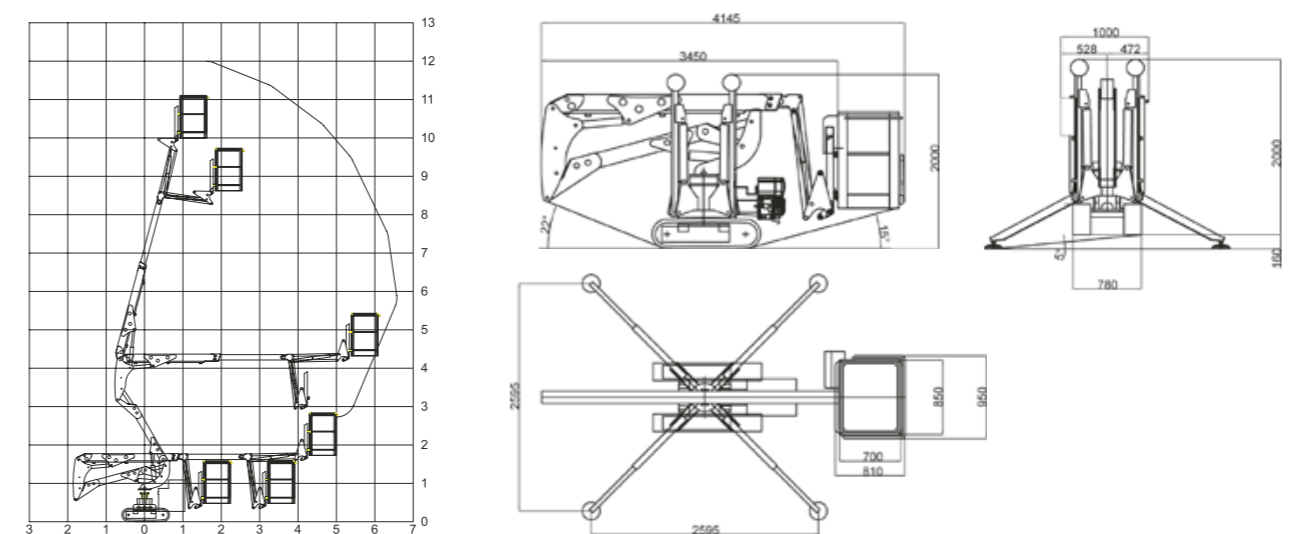

СПАЙДЕР-ВЫШКА BLUELIFT C12/6.5H

Грузоподъемность

200 КГ

Вес

1550 КГ

Габариты

4145×780×2000 ММ

- Рабочая высота 12 метров
- Привод ДВС, электрический
- Горизонтальный вылет 6,5 метра
- Тип двигателя бензин / сеть 220В / аккумулятор
- Тип вышки коленчатая
- Гарантия 1 год