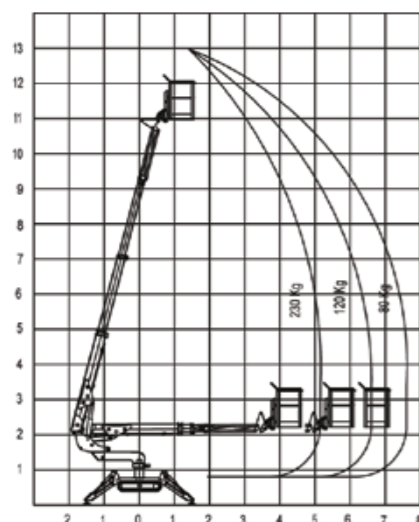

СПАЙДЕР-ВЫШКА **BLUELIFT C13**

Грузоподъемность

230 КГ

Вес

1500 КГ

Габариты

4590×780×1950 ММ

- Рабочая высота 13 метров
- Привод ДВС, электрический
- Горизонтальный вылет 7,5 метра
- Тип двигателя бензин / сеть 220В / аккумулятор
- Тип вышки коленчатая
- Гарантия 1 год

СПАЙДЕР-ВЫШКА **BLUELIFT SA16**

Грузоподъемность

230 КГ

Вес

1900 КГ

Габариты

4440×780×1995 ММ

- Рабочая высота 15,8 метра
- Привод ДВС, электрический
- Горизонтальный вылет 7,4 метра
- Тип двигателя бензин / сеть 220В / аккумулятор
- Тип вышки коленчатая
- Гарантия 1 год

СПАЙДЕР-ВЫШКА BLUELIFT SA18

Грузоподъемность

230 КГ

Вес

1950 КГ

Габариты

4440×780×1995 ММ

- Рабочая высота 17,8 метра
- Привод ДВС, электрический
- Горизонтальный вылет 9,3 метра
- Тип двигателя бензин / сеть 220В / аккумулятор
- Тип вышки коленчатая
- Гарантия 1 год

СПАЙДЕР-ВЫШКА BLUELIFT SA22

Грузоподъемность

250 КГ

Вес

2990 КГ

Габариты

5200×945×1968 ММ

- Рабочая высота 22 метра
- Привод ДВС, электрический
- Горизонтальный вылет 10,9 метра
- Тип двигателя бензин / сеть 220В / аккумулятор
- Тип вышки коленчатая
- Гарантия 1 год